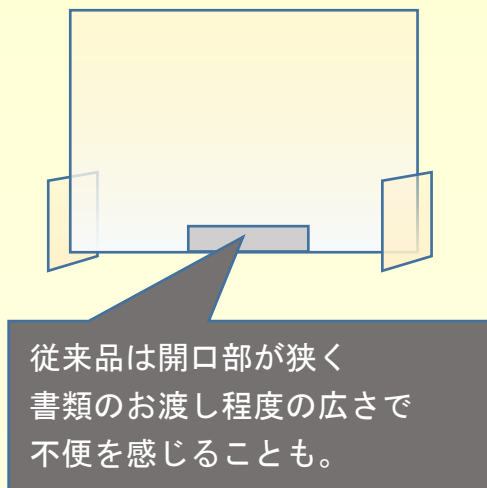

そのクリアパーテーション

開口部が狭くて使いづらくないですか？

役所、銀行、証券会社、高級リゾートホテル・旅館、結婚式場、税理・会計・社労士事務所、企業オフィス・会議室、小売業・飲食業接客カウンター、美容サロン・整骨院接客カウンターなど **見た目にこだわる様々な業種で採用されています。**

横幅 600, 900, 1200, 1500, 1800mm タイプ (裏面参照)

開口部はパーテーション幅分あるので、書類の受け渡し、ノートPCやタブレットをお客様にお見せする時にもとても便利。
高級感のあるアルミフレーム採用のため、お客様の印象も上がります。

製品タイプ	サイズ(mm)	重量	直販価格
600タイプ	外寸 W580	4.1 kg	12,300円(税込)
900タイプ	外寸 W880	5.0 kg	15,000円(税込)
1200タイプ	外寸 W1180	5.9 kg	22,800円(税込)
1500タイプ	外寸 W1480	6.9 kg	26,000円(税込)
1800タイプ	外寸 W1780	8.0 kg	28,900円(税込)

- 飛沫感染の予防に
- パネル幅の商談スペースが作れる
- 最大 350mm まで高さの調節ができる
- 組立・設置が簡単で工事不要
- 厚さ 5mm の安定感(従来品 3mm が標準)
- 高級アルミフレーム採用で雰囲気アップ