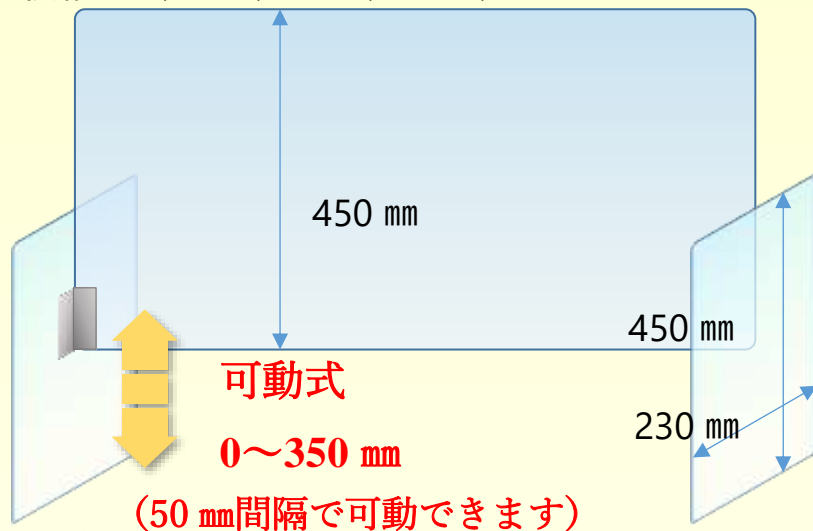

そのクリアパーテーション

開口部が狭くて使いづらくないですか？

役所、銀行、証券会社、高級リゾートホテル・旅館、結婚式場、税理・会計・社労士事務所、企業オフィス・会議室、小売業・飲食業接客カウンター、美容サロン・整骨院接客カウンターなど **見た目にこだわる様々な業種で採用されています。**

横幅 600, 900, 1200, 1500, 1800mm タイプ (裏面参照)

開口部はパーテーション幅分あるので、書類の受け渡し、ノートPCやタブレットをお客様にお見せする時にもとても便利。
高級感のあるアルミフレーム採用のため、お客様の印象も上がります。

製品タイプ	サイズ(mm)	重量	直販価格
600タイプ	外寸 W580	4.1 kg	12,300円(税込)
900タイプ	外寸 W880	5.0 kg	15,000円(税込)
1200タイプ	外寸 W1180	5.9 kg	22,800円(税込)
1500タイプ	外寸 W1480	6.9 kg	26,000円(税込)
1800タイプ	外寸 W1780	8.0 kg	28,900円(税込)

- 飛沫感染の予防に
- パネル幅の商談スペースが作れる
- 最大 350mm まで高さの調節ができる
- 組立・設置が簡単で工事不要
- 厚さ 5mm の安定感(従来品 3mm が標準)
- 高級アルミフレーム採用で雰囲気アップ